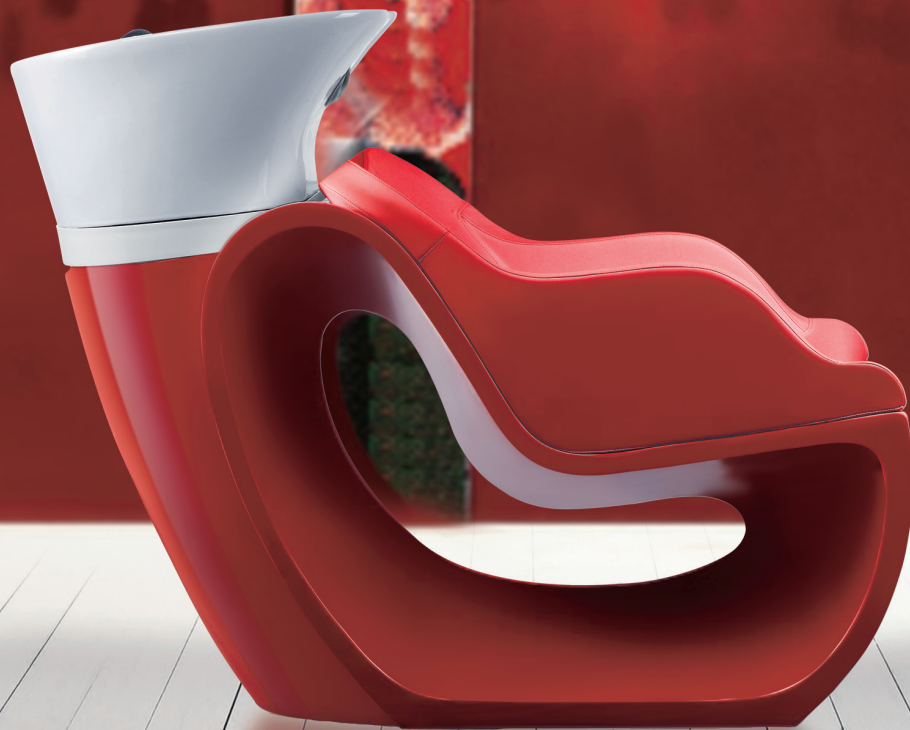

USKORO u ponudi
NOVITET za 2015/2016.

Inovativan dizajn
Izuzetan komfor
Zadovoljava i najviše zahteve klijenata